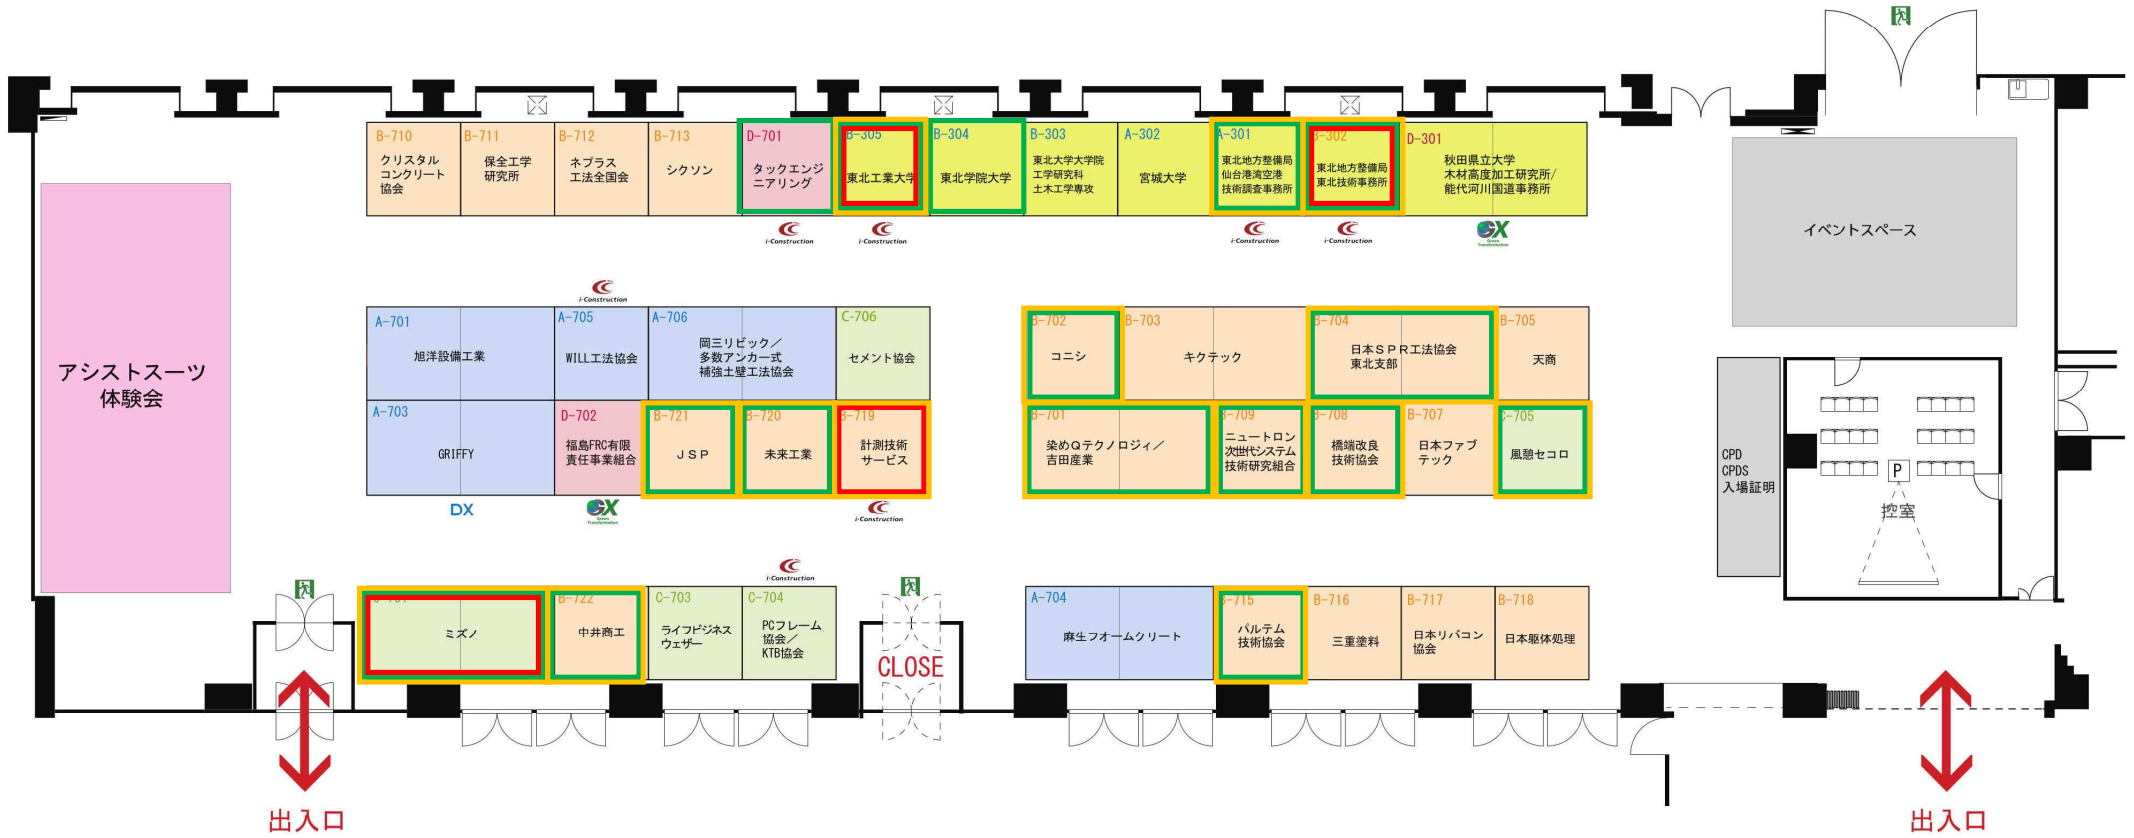

EE東北'24 屋内展示棟乗入日時一覧表② 【緑枠6/4(火)AM・黄枠6/4(火)PM】

EE東北'24 西館車両乗入日時一覧表

【赤枠6/3(月)PM・緑枠6/4(火)AM・黄枠6/4(火)PM】

EE東北'24 屋外展示場車両乗入日時一覧表

【赤枠6/3(月)PM・緑枠6/4(火)AM・黄枠6/4(火)PM】