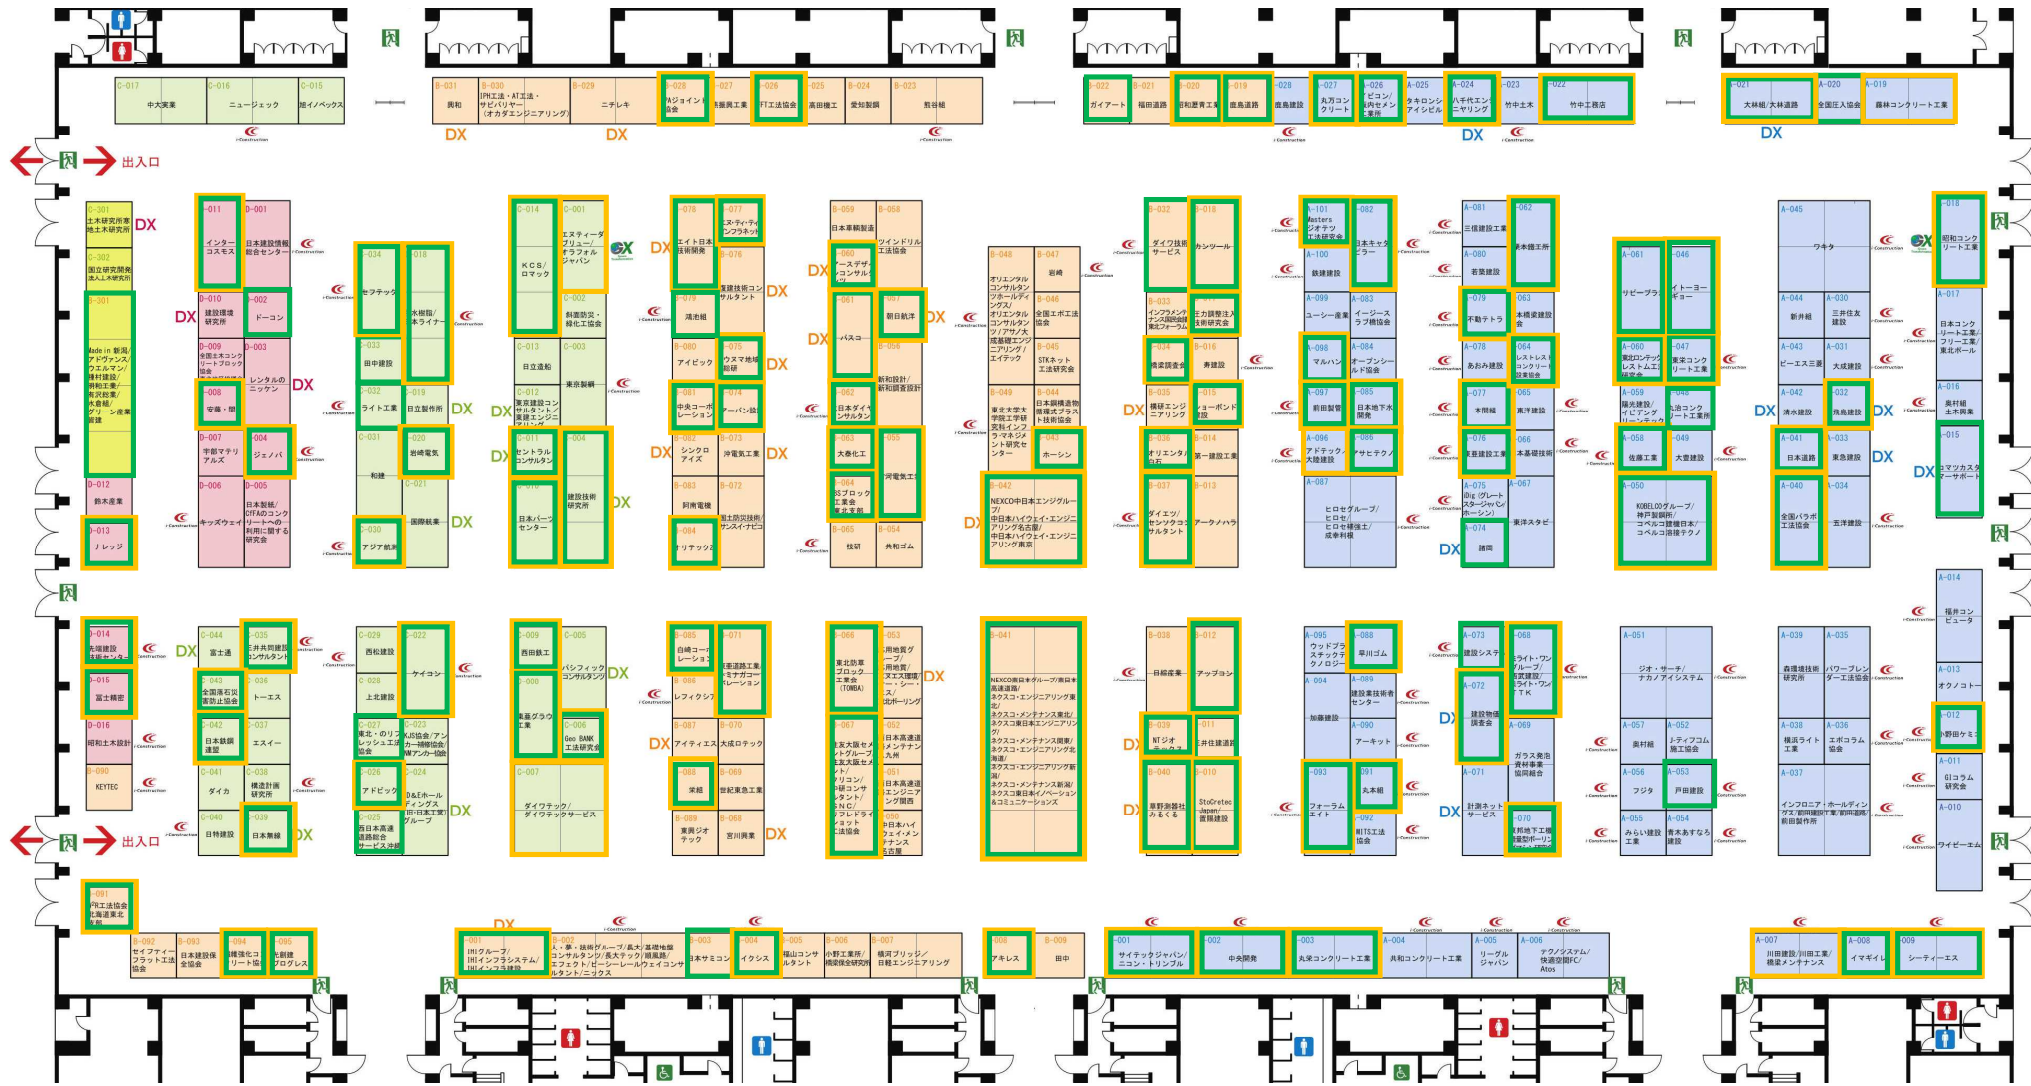

EE東北'24 屋内展示棟乗入日時一覧表② 【緑枠6/4(火)AM・黄枠6/4(火)PM】

EE東北'24 西館車両乗入日時一覧表

【赤枠6/3(月)PM・緑枠6/4(火)AM・黄枠6/4(火)PM】

EE東北'24 屋外展示場車両乗入日時一覧表

【赤枠6/3(月)PM・緑枠6/4(火)AM・黄枠6/4(火)PM】