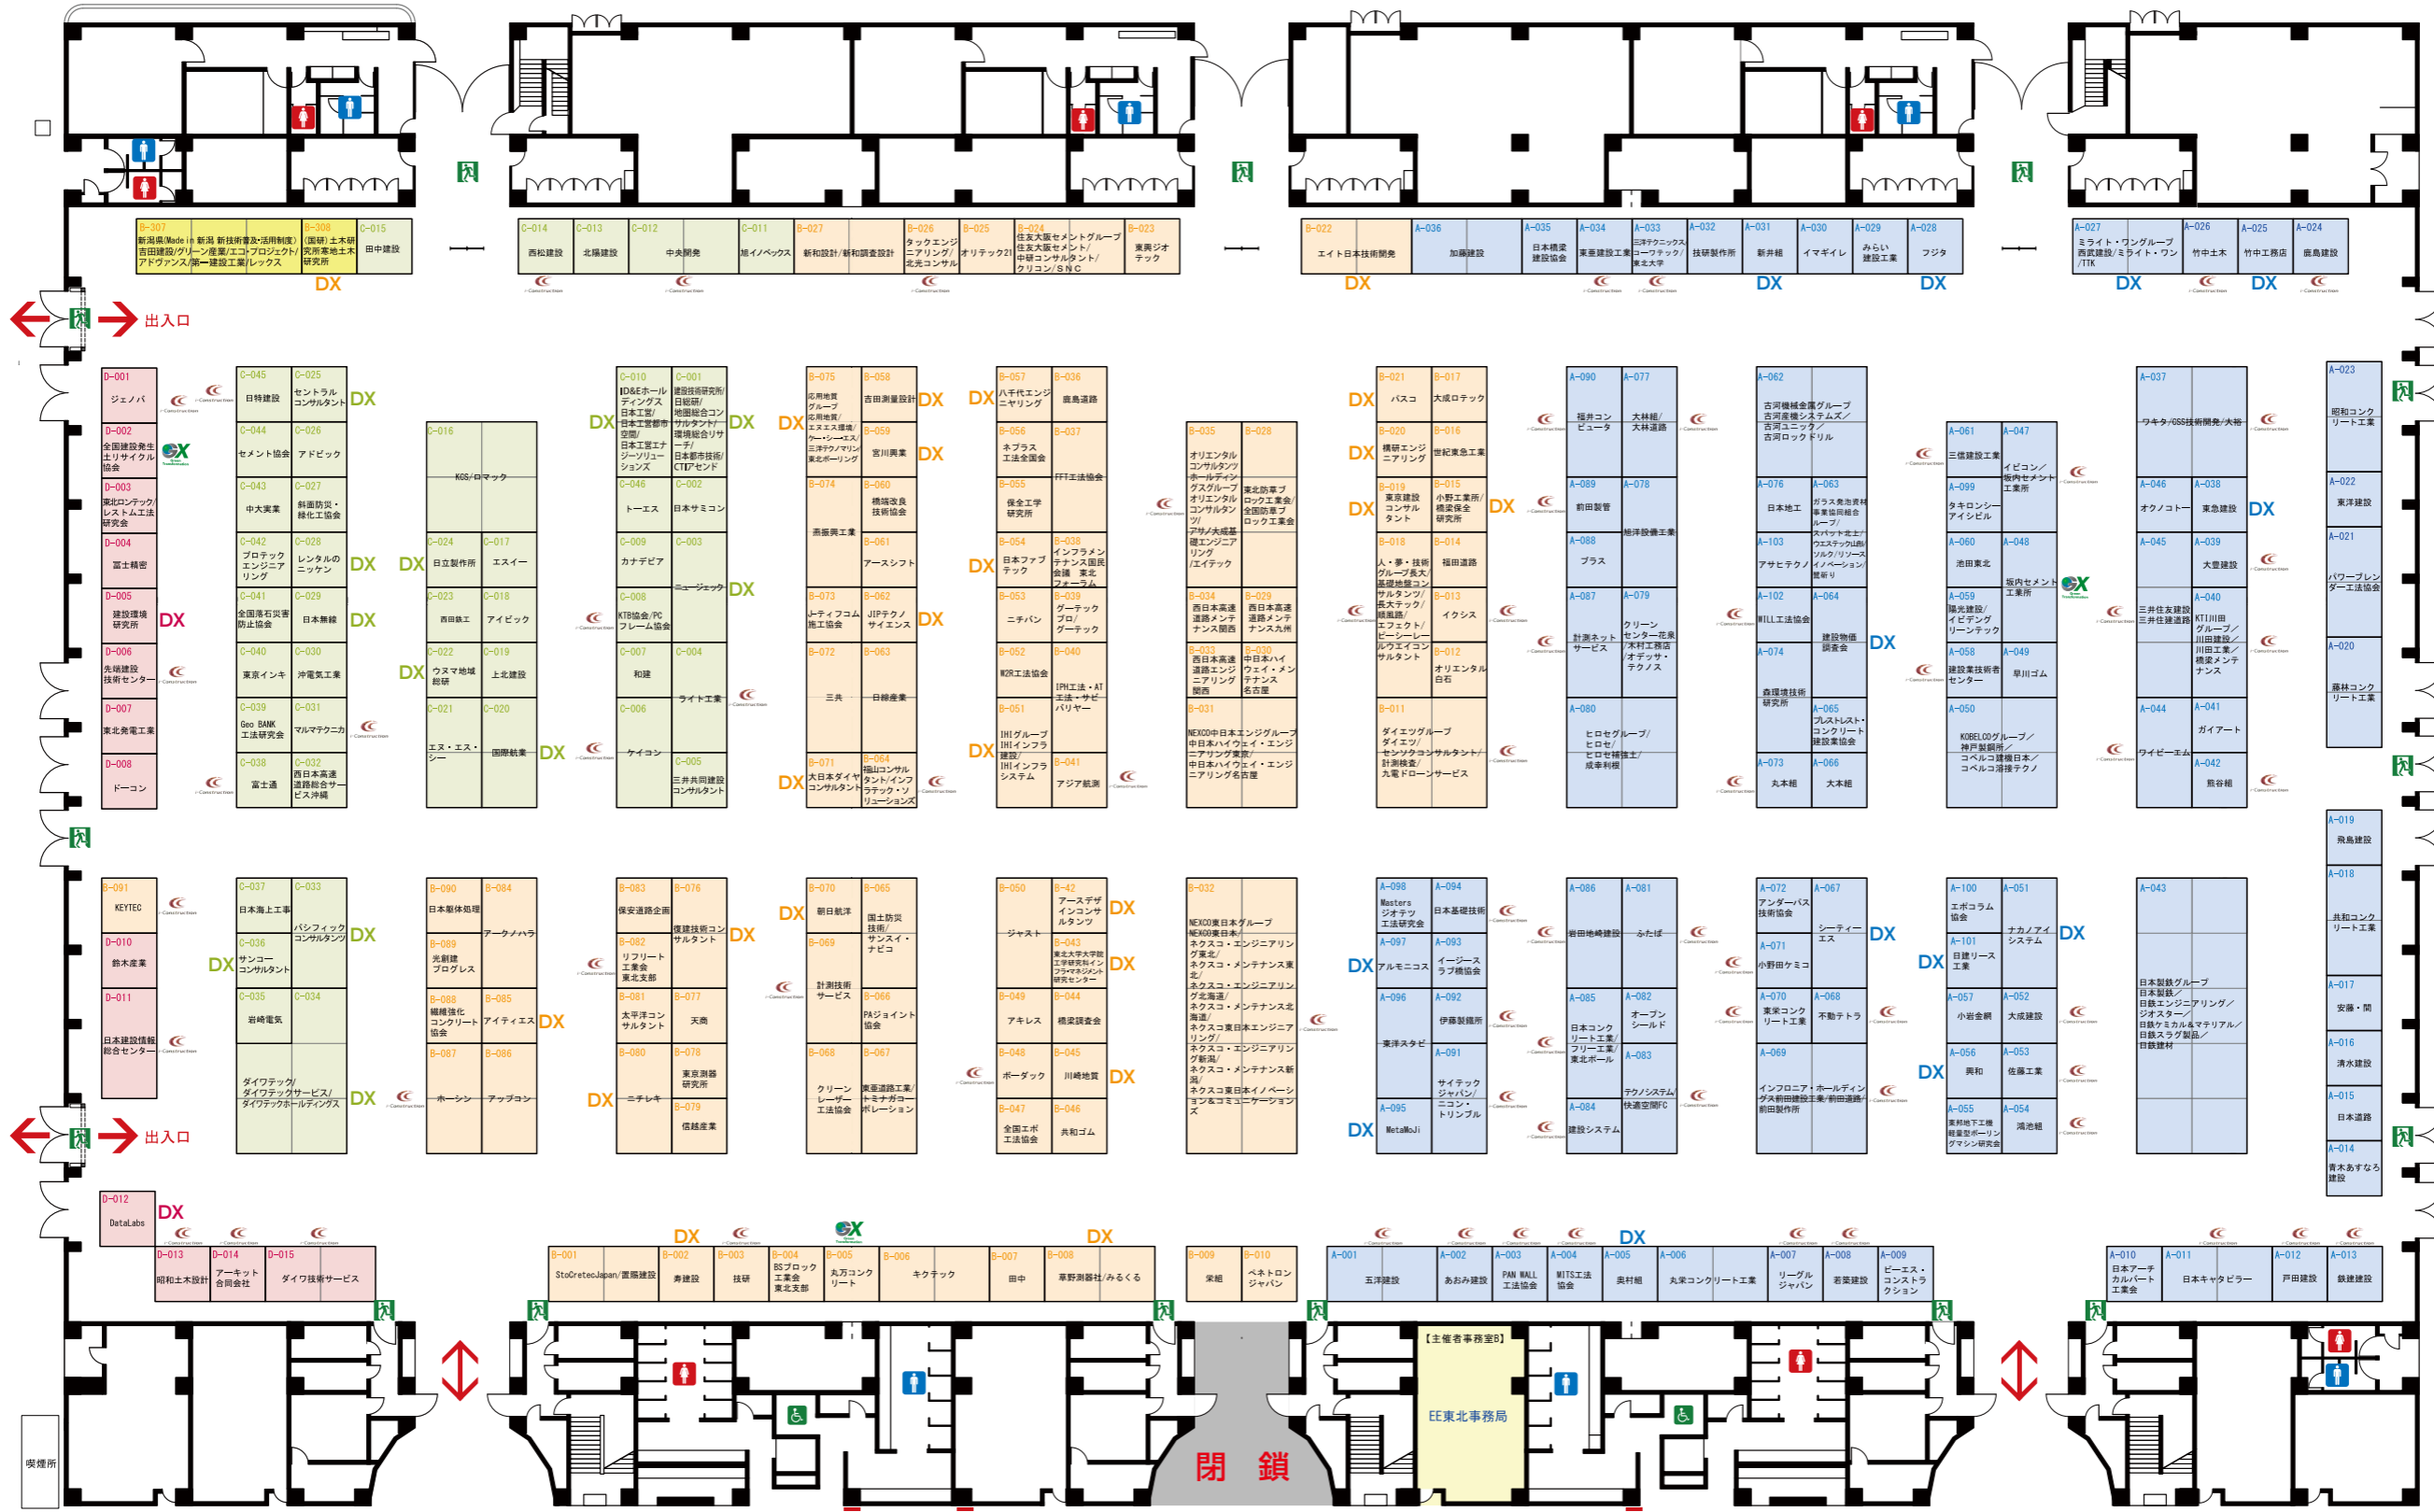

本館展示棟案内図

CPD/CPDS
証明書発行窓口

出入口

コンコース内特設コーナー：
●学生&企業交流ひろば ●技術パネル(ICT)展示
●高校生「橋梁模型」作品発表会入賞作品展示

出入口

※展示物等の配置箇所は
イメージです

中央出入口閉鎖

- 凡例
- A 設計・施工の技術分野
 - B 維持管理・予防保全の技術分野
 - C 防災・安全の技術分野
 - D その他分野
 - 国関係等・大学招待の分野