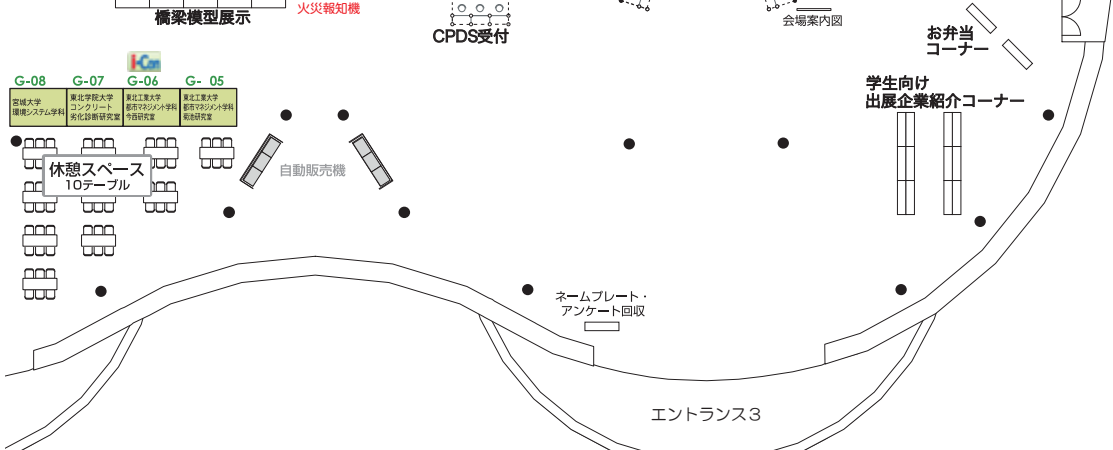

1. ### 凡例
2. **A** 復旧・復興に関する技術分野
   - **B** 施工段階の技術分野
   - **C** 維持管理・予防保全の技術分野
   - **D** 建設副産物・リサイクル等の技術分野
   - **E** 防災・安全の技術分野
   - **F** その他共通の技術分野
   - **G** 行政機関・大学