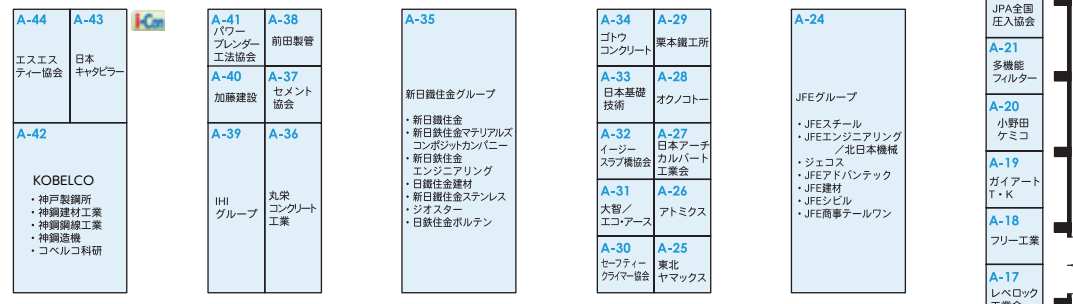

展示会配置図 (屋内)

C

A

1. ### 凡例
2. **A** 復旧・復興に関する技術分野
   - **B** 施工段階の技術分野
   - **C** 維持管理・予防保全の技術分野
   - **D** 建設副産物・リサイクル等の技術分野
   - **E** 防災・安全の技術分野
   - **F** その他共通の技術分野
   - **G** 行政機関・大学