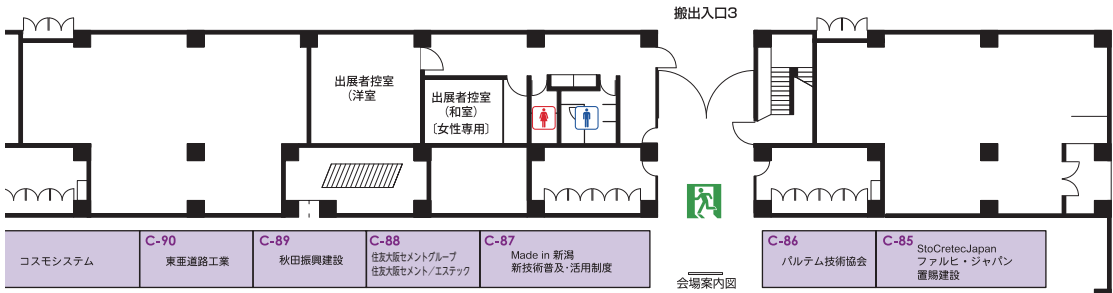

夢メッセみやぎ

会場及び駐車場案内図

来場者駐車場位置

関係者(出展者等)駐車場位置

仙台港中央公園

「EE 東北'16」新技術

新技術展示会出展配置図

展示会配置図 (屋内)