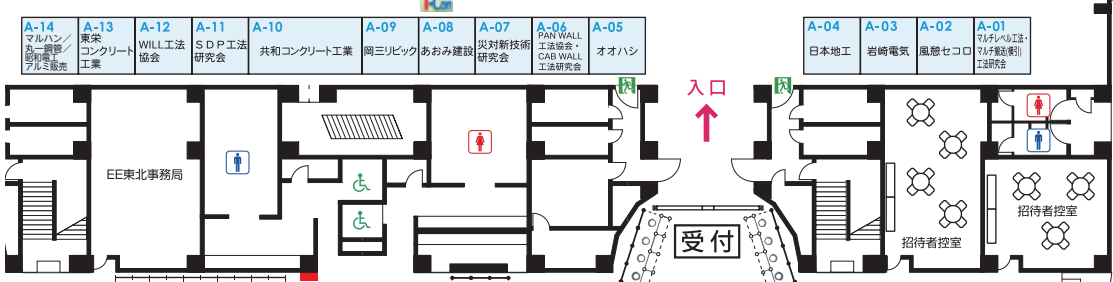

1. ### 凡例
2. **A** 復旧・復興に関する技術分野
   - **B** 施工段階の技術分野
   - **C** 維持管理・予防保全の技術分野
   - **D** 建設副産物・リサイクル等の技術分野
   - **E** 防災・安全の技術分野
   - **F** その他共通の技術分野
   - **G** 行政機関・大学