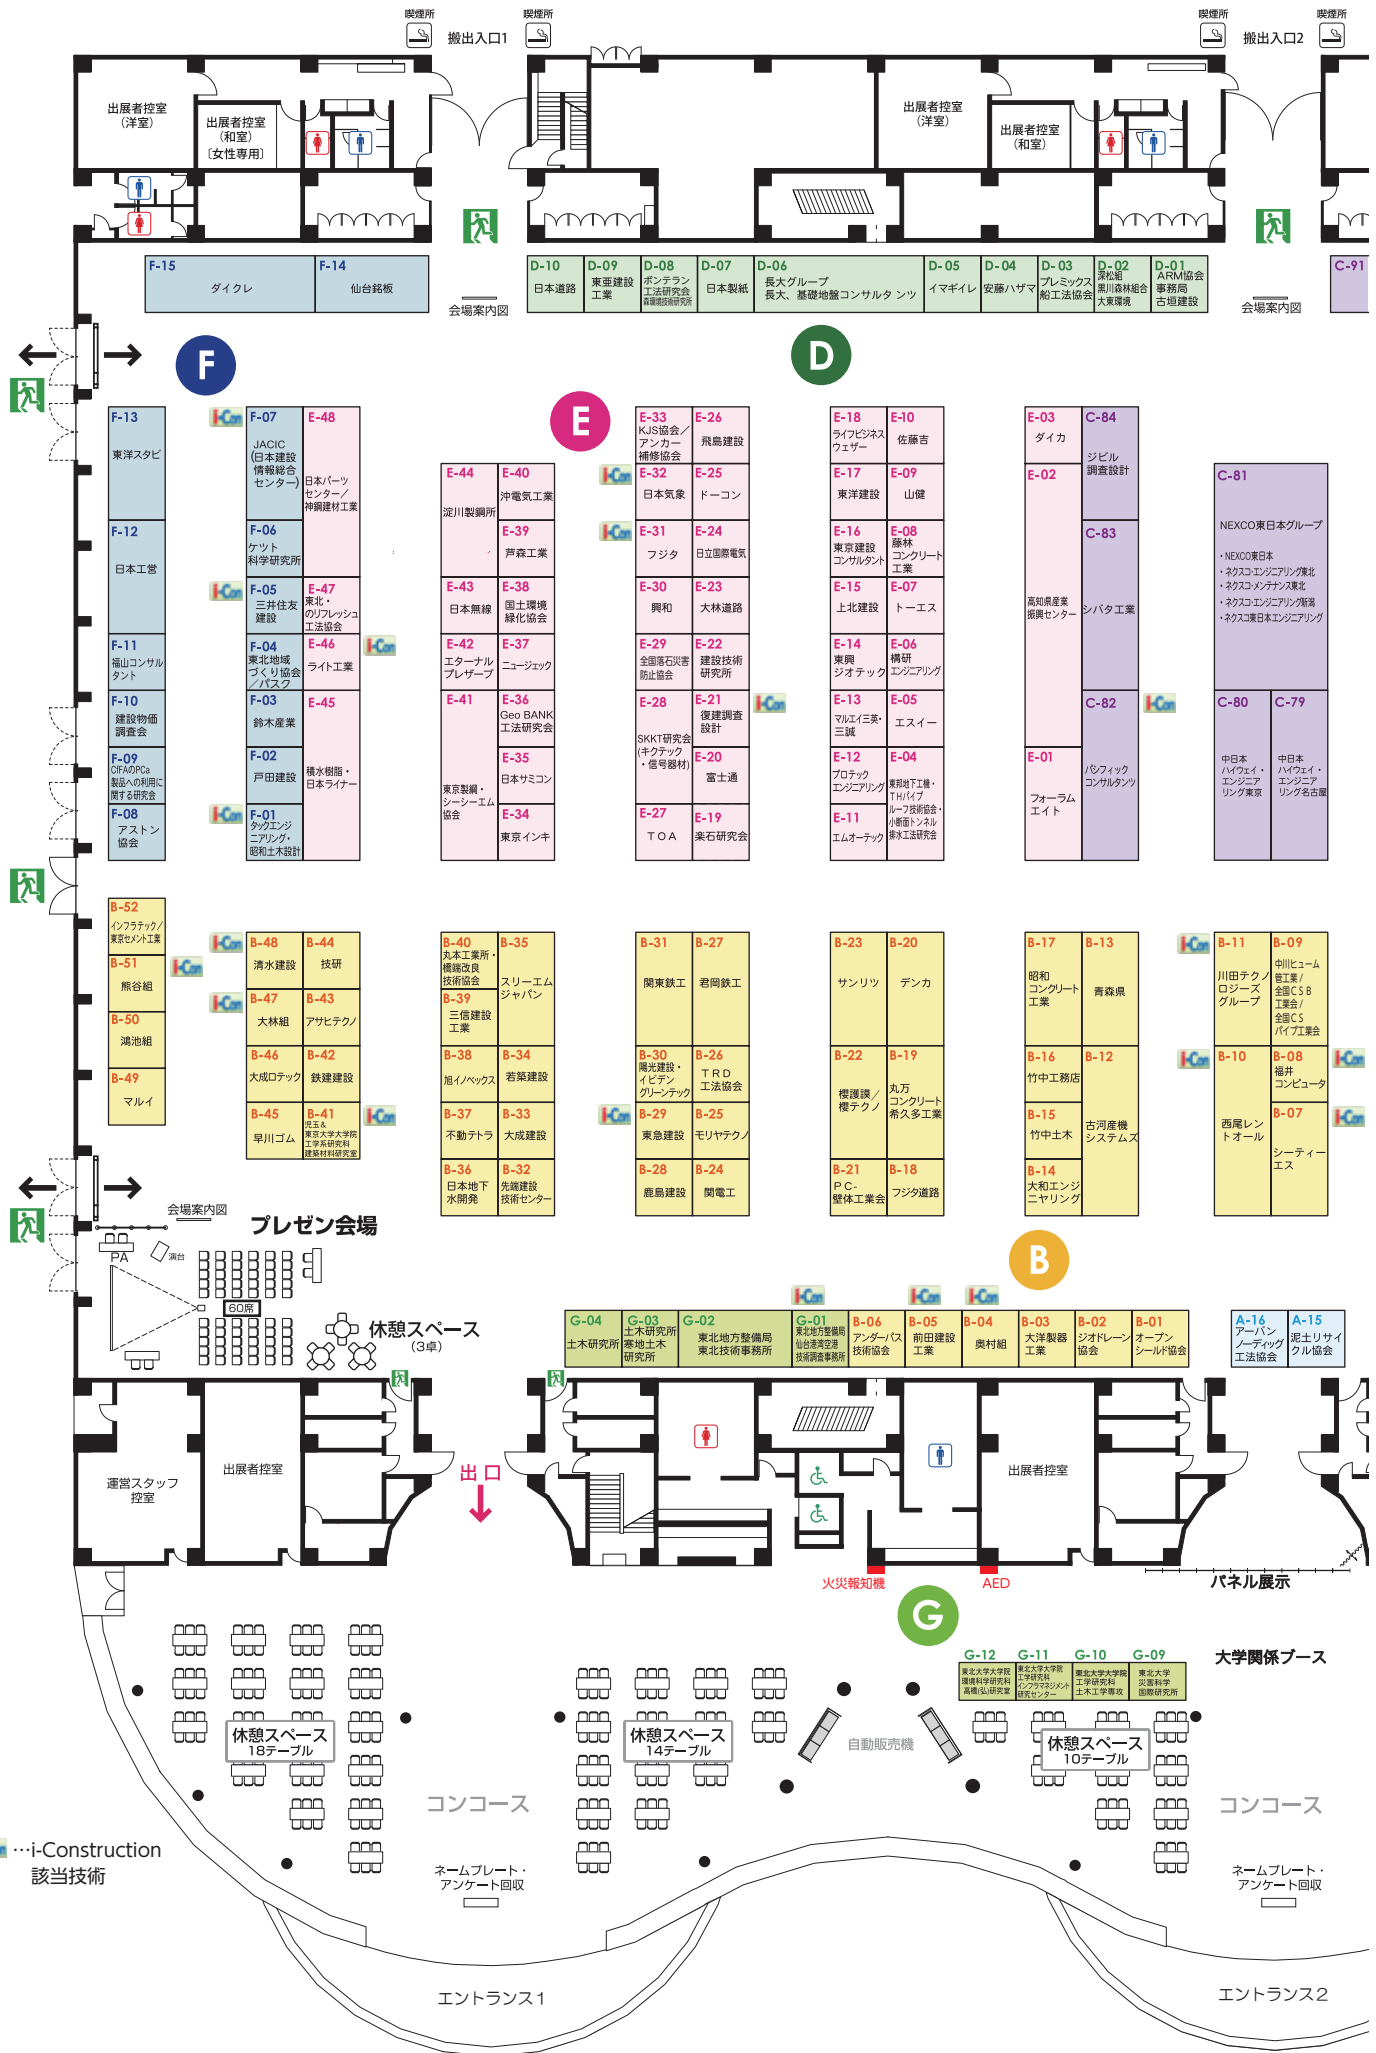

夢メッセみやぎ

会場及び駐車場案内図

来場者駐車場位置

関係者(出展者等)駐車場位置

仙台港中央公園

「EE 東北'16」新技術

新技術展示会出展配置図

展示会配置図 (屋内)