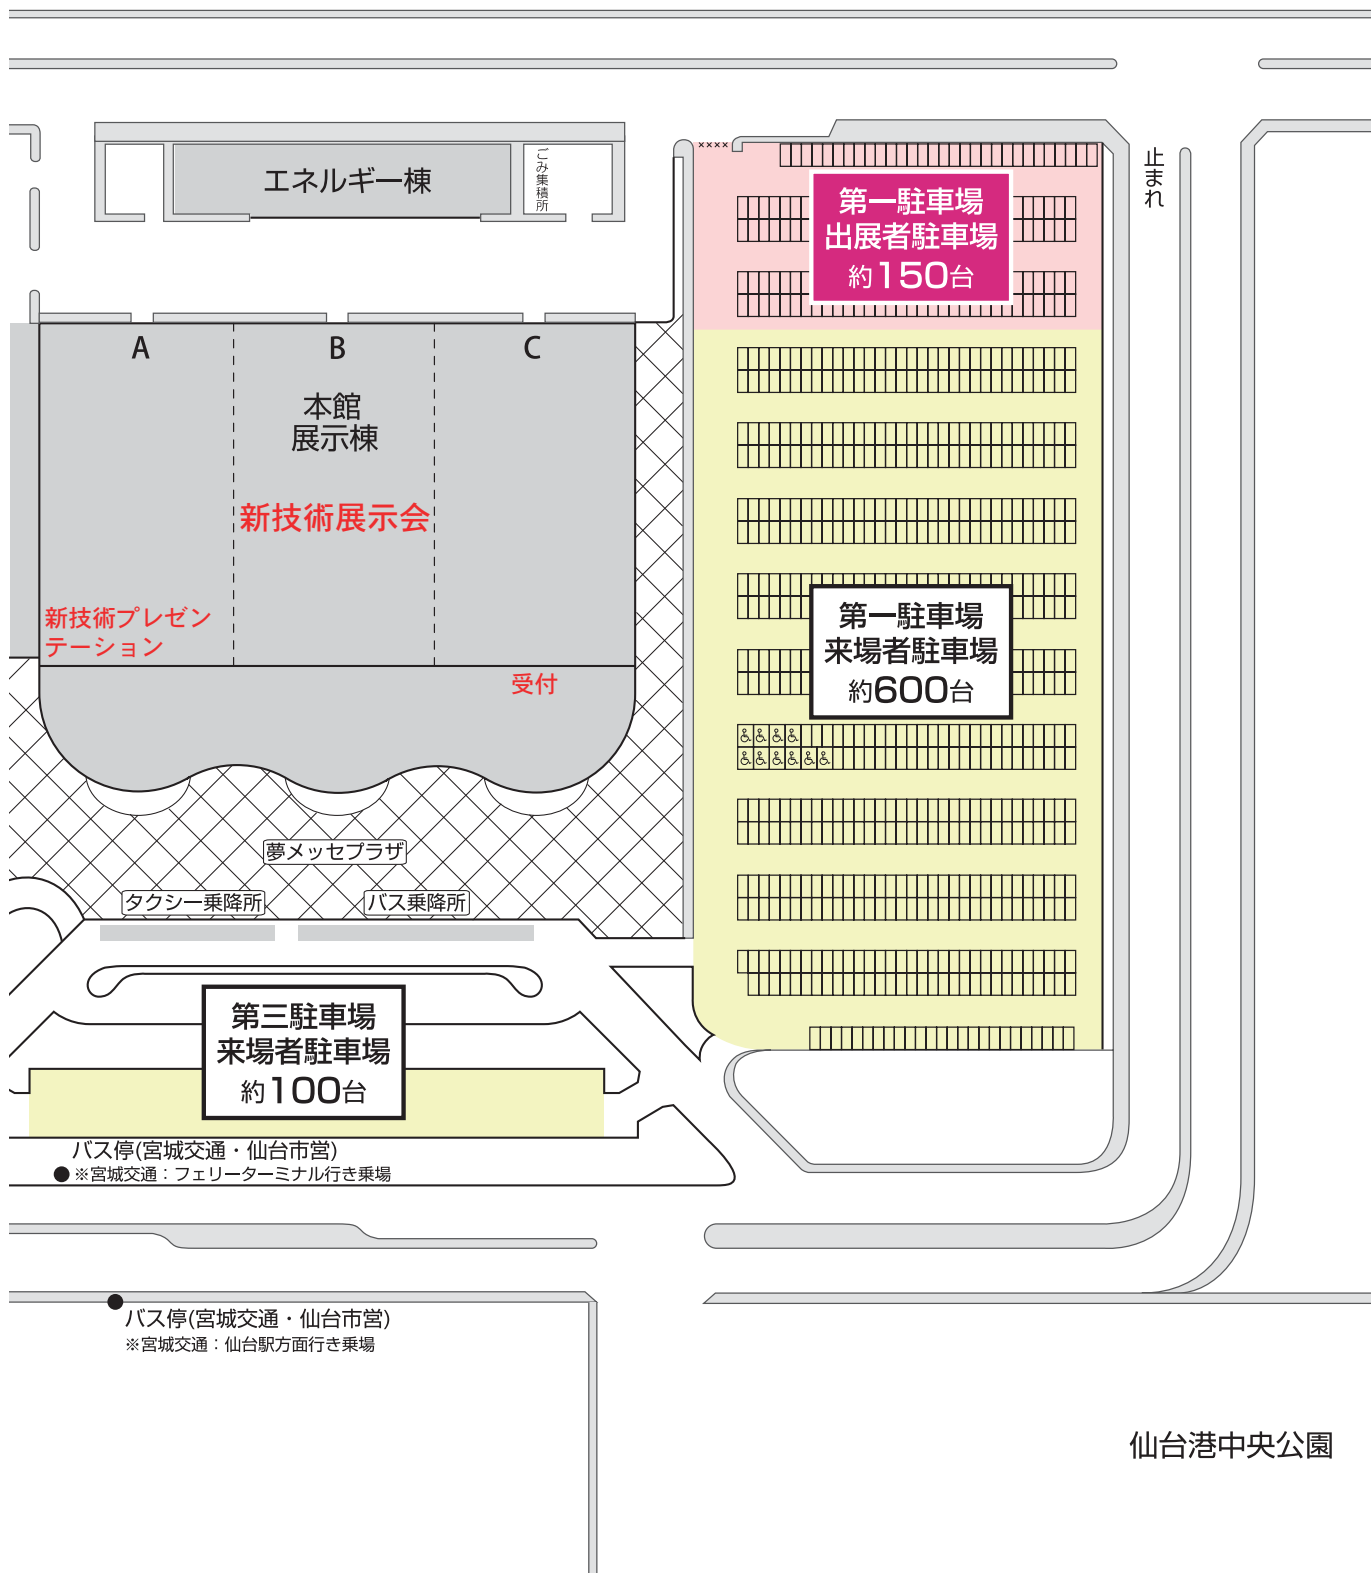

夢メッセみやぎ

会場及び駐車場案内図

来場者駐車場位置

関係者(出展者等)駐車場位置

仙台港中央公園

「EE 東北'16」新技術

新技術展示会出展配置図

展示会配置図 (屋内)